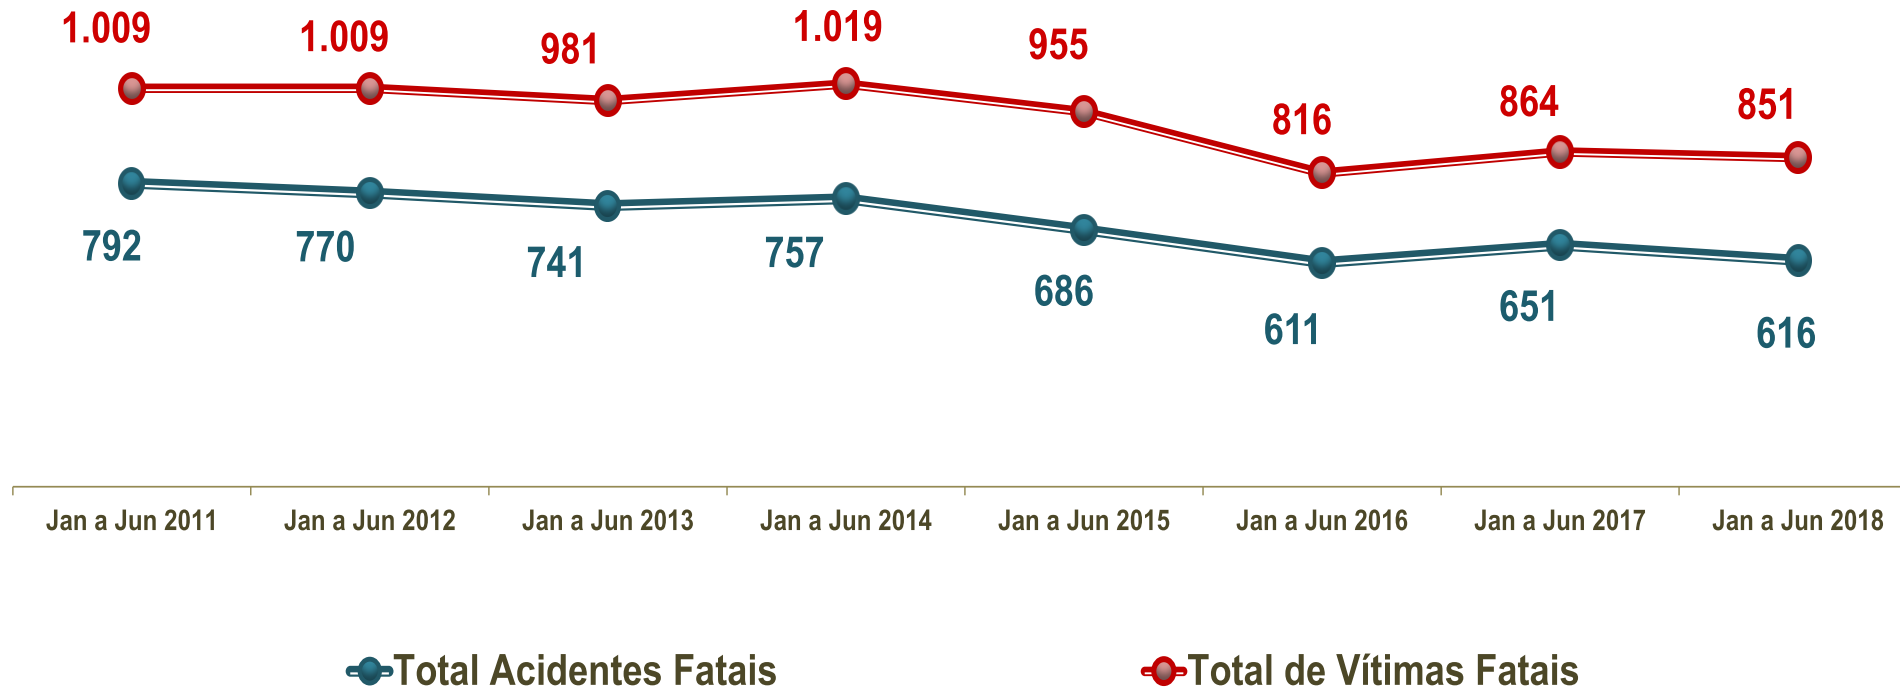

**DIA DOS PAIS  
2018**

# Evolução Acidentes e Vítimas Fatais

# RESUMO DAS 90 OPERAÇÕES OVS

Ocorrência	Total das 90 Operações Viagem Segura
Acidentes (Total)	<b>54.680</b>
Acidentes c/ vítimas fatais	<b>1.196</b>
Acidentes com lesões	<b>22.484</b>
Nº de vítimas fatais	<b>1.412</b>
Nº de feridos	<b>31.412</b>
	-
Abordagens/Veículos Fiscalizados	<b>5.322.497</b>
Infrações (Total)	<b>939.567</b>
Veículos recolhidos	<b>88.629</b>
CNHs recolhidas	<b>24.149</b>
	-
Testes de Etilômetro Solicitados	<b>83.183</b>
Autuados por Recusa	<b>2.925</b>
Autuados por Teste	<b>9.673</b>
Autuados por Crime	<b>5.969</b>
Testes de Etilômetro Realizados	<b>200.984</b>
Total de Autuados por Teste	<b>15.642</b>

**MÉDIA HISTÓRICA DE VÍTIMAS FATAIS POR DIA NOS FERIADOS**  
*A PARTIR DE JAN/ 2007*

Ocorre uma morte a cada 3 horas e 25 minutos, aproximadamente, nos fins de semana de Dia dos Pais.