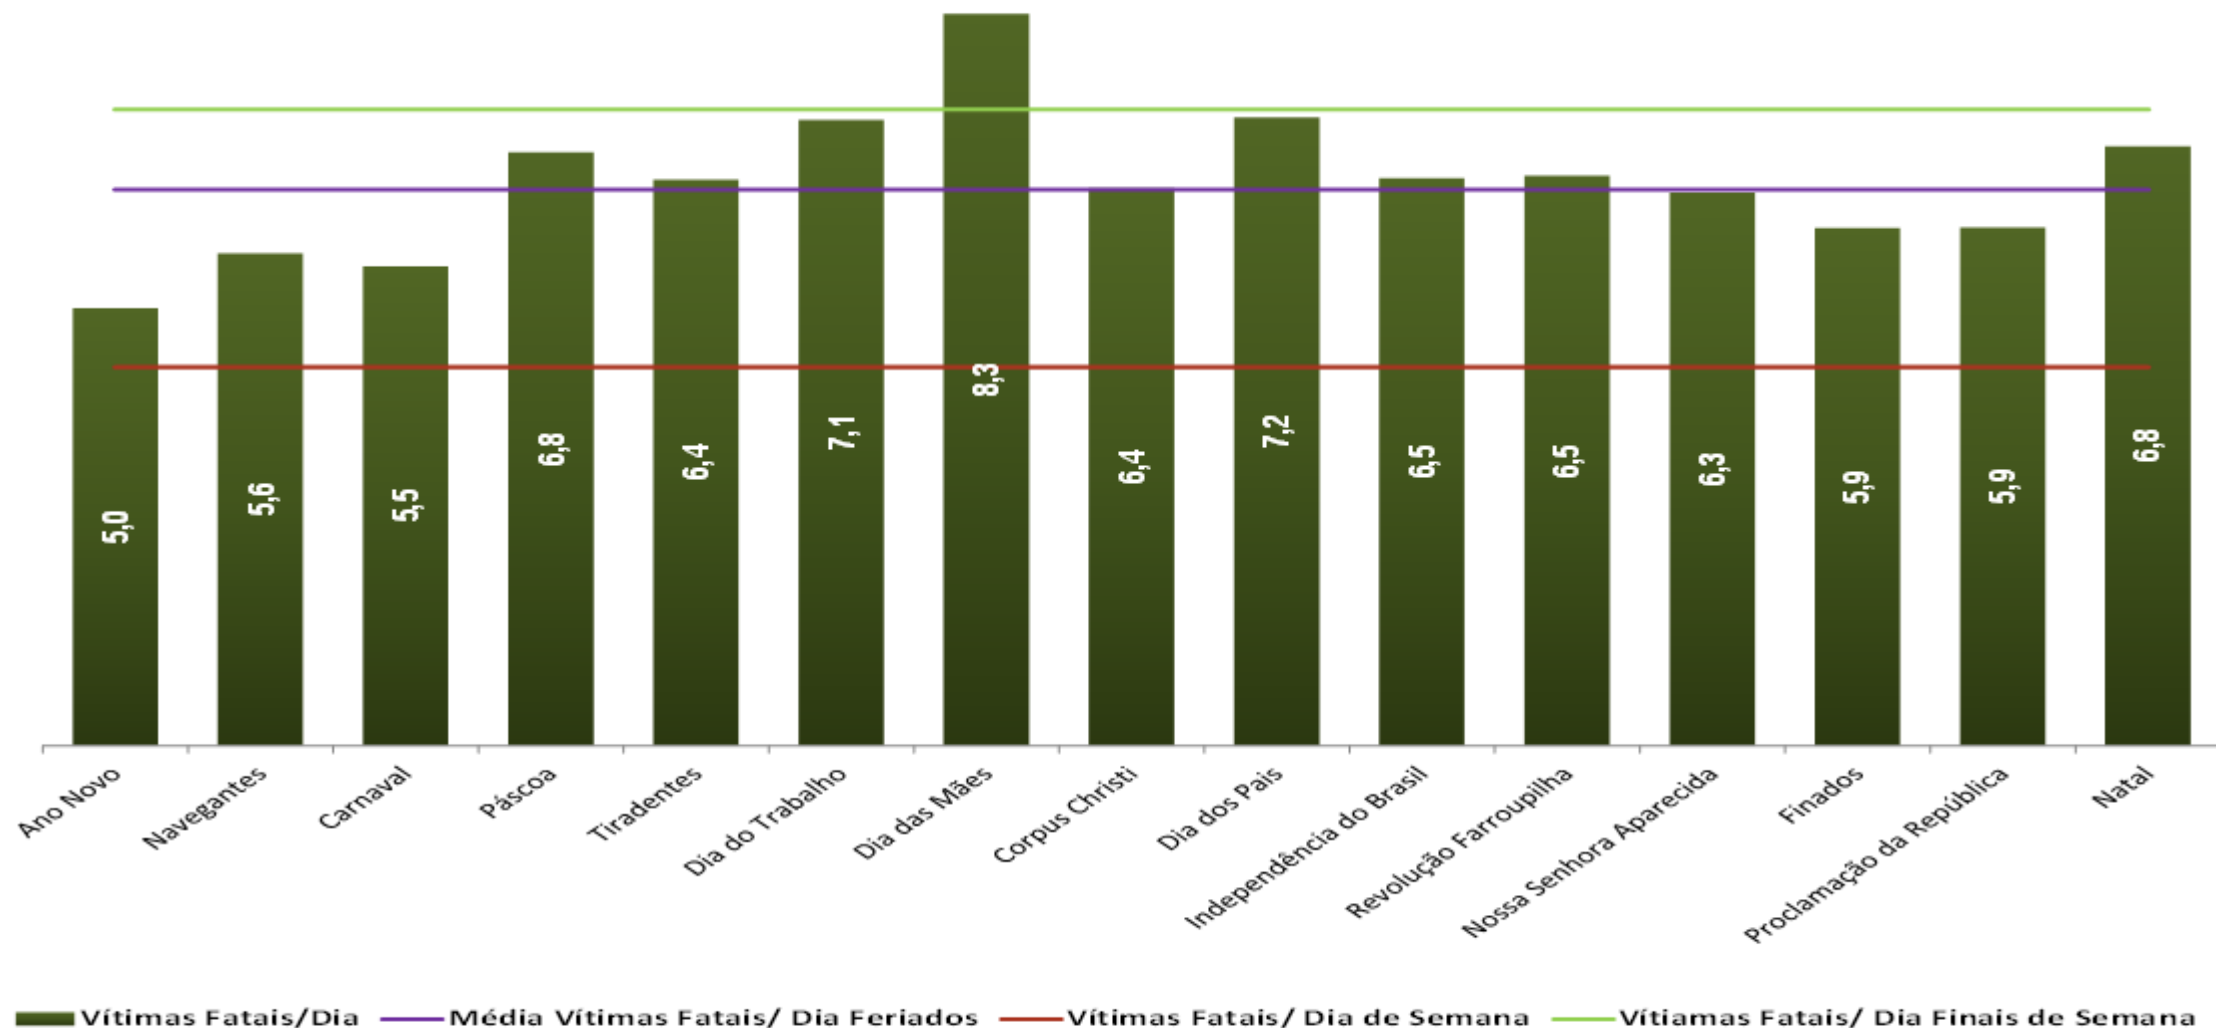

**DIA DOS PAIS  
2018**

# Evolução Acidentes e Vítimas Fatais

# RESUMO DAS 90 OPERAÇÕES OVS

Ocorrência	Total das 90 Operações Viagem Segura
Acidentes (Total)	<b>54.680</b>
Acidentes c/ vítimas fatais	<b>1.196</b>
Acidentes com lesões	<b>22.484</b>
Nº de vítimas fatais	<b>1.412</b>
Nº de feridos	<b>31.412</b>
	-
Abordagens/Veículos Fiscalizados	<b>5.322.497</b>
Infrações (Total)	<b>939.567</b>
Veículos recolhidos	<b>88.629</b>
CNHs recolhidas	<b>24.149</b>
	-
Testes de Etilômetro Solicitados	<b>83.183</b>
Autuados por Recusa	<b>2.925</b>
Autuados por Teste	<b>9.673</b>
Autuados por Crime	<b>5.969</b>
Testes de Etilômetro Realizados	<b>200.984</b>
Total de Autuados por Teste	<b>15.642</b>

**MÉDIA HISTÓRICA DE VÍTIMAS FATAIS POR DIA NOS FERIADOS**  
*A PARTIR DE JAN/ 2007*

Ocorre uma morte a cada 3 horas e 25 minutos, aproximadamente, nos fins de semana de Dia dos Pais.