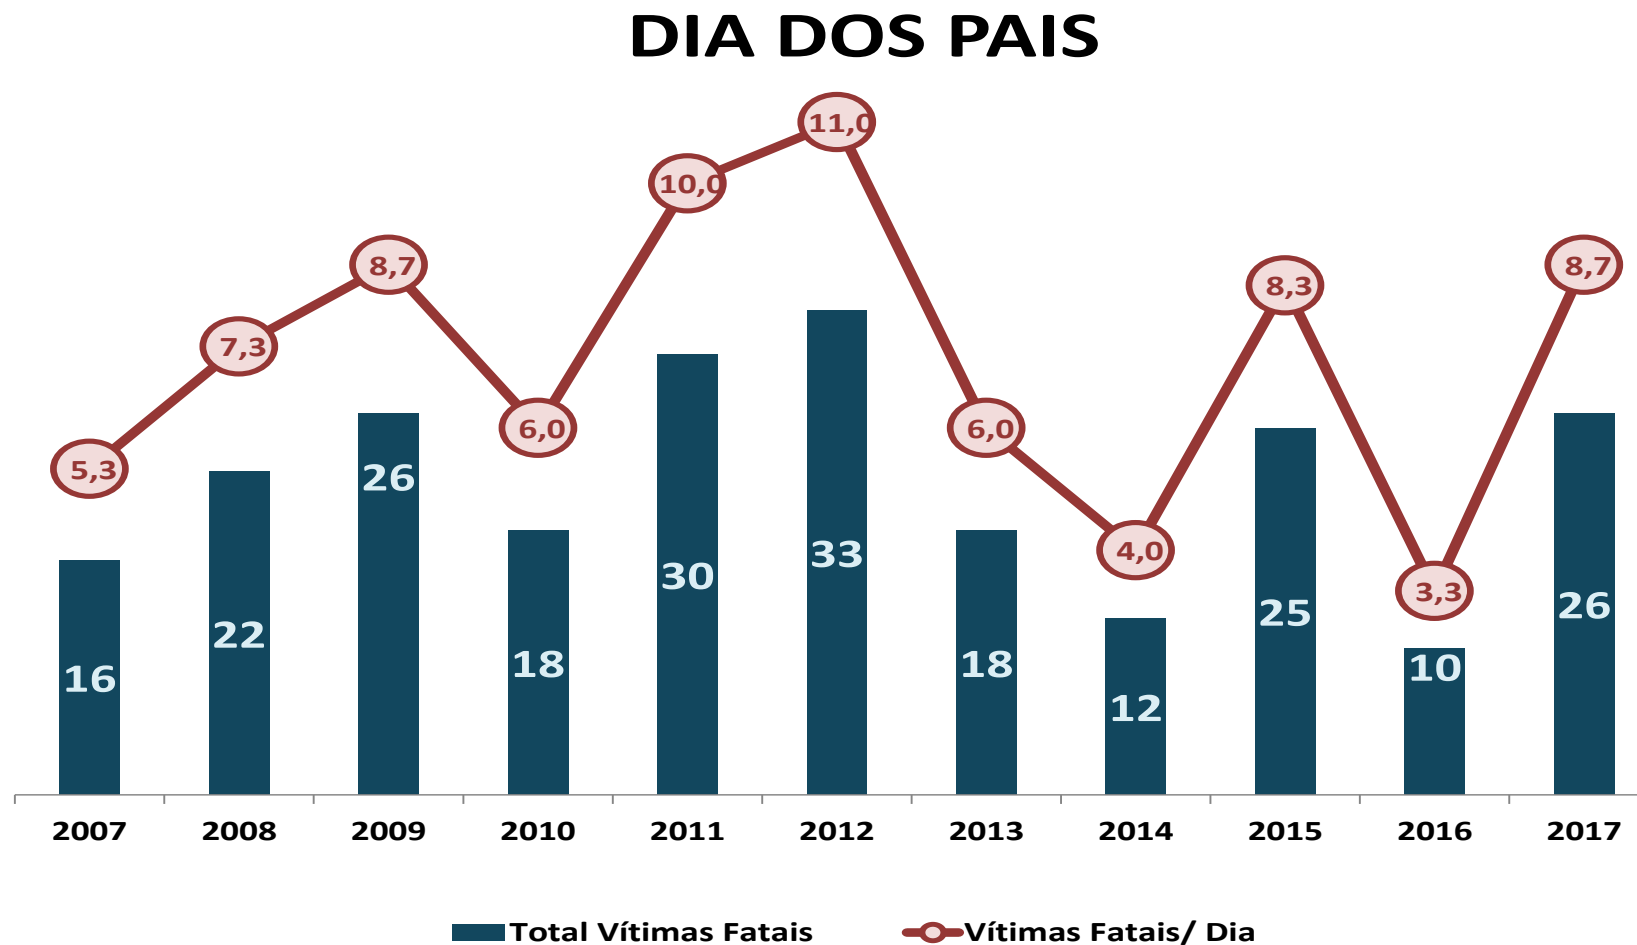

# Evolução Acidentes e Vítimas Fatais

# RESUMO DAS 90 OPERAÇÕES OVS

Ocorrência	Total das 90 Operações Viagem Segura
Acidentes (Total)	<b>54.680</b>
Acidentes c/ vítimas fatais	<b>1.196</b>
Acidentes com lesões	<b>22.484</b>
Nº de vítimas fatais	<b>1.412</b>
Nº de feridos	<b>31.412</b>
	-
Abordagens/Veículos Fiscalizados	<b>5.322.497</b>
Infrações (Total)	<b>939.567</b>
Veículos recolhidos	<b>88.629</b>
CNHs recolhidas	<b>24.149</b>
	-
Testes de Etilômetro Solicitados	<b>83.183</b>
Autuados por Recusa	<b>2.925</b>
Autuados por Teste	<b>9.673</b>
Autuados por Crime	<b>5.969</b>
Testes de Etilômetro Realizados	<b>200.984</b>
Total de Autuados por Teste	<b>15.642</b>

**MÉDIA HISTÓRICA DE VÍTIMAS FATAIS POR DIA NOS FERIADOS**  
*A PARTIR DE JAN/ 2007*

Ocorre uma morte a cada 3 horas e 25 minutos, aproximadamente, nos fins de semana de Dia dos Pais.

# TOTAL DE VITIMAS FATAIS POR DIA 2007 A 2017– DIA DOS PAIS