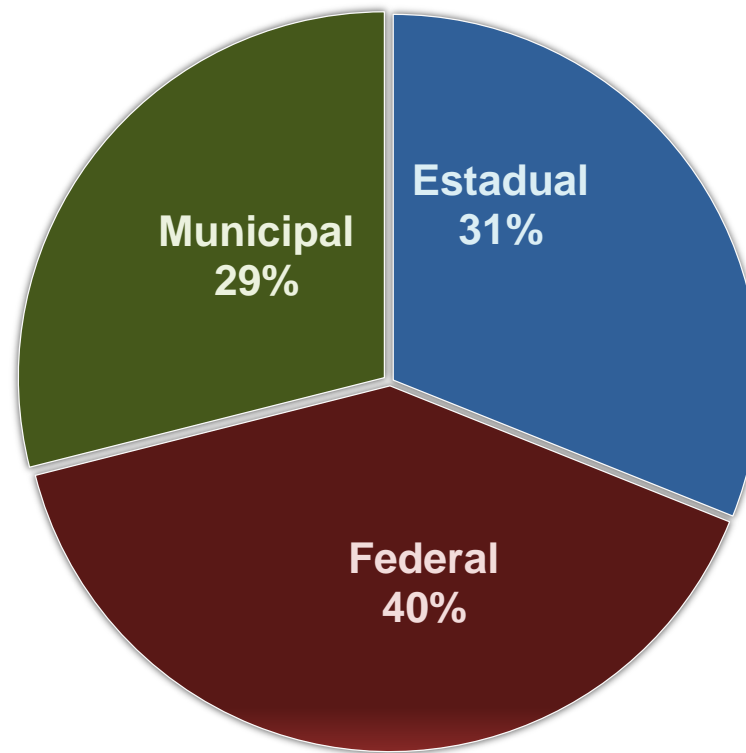

Vítimas Fatais por Tipo de Via

DIA DOS PAIS

VÍTIMAS FATAIS POR MUNICÍPIO

DIA DOS PAIS:	
Municípios	Vítimas Fatais
Porto Alegre	21
Passo Fundo	14
Pelotas	8
Rio Grande	8
Barra do Ribeiro	5
Viamão	5
Gravataí	5
Outros Municípios*	170
TOTAL	236
*Outros municípios que apresentaram até 4 mortes no período de estudo.