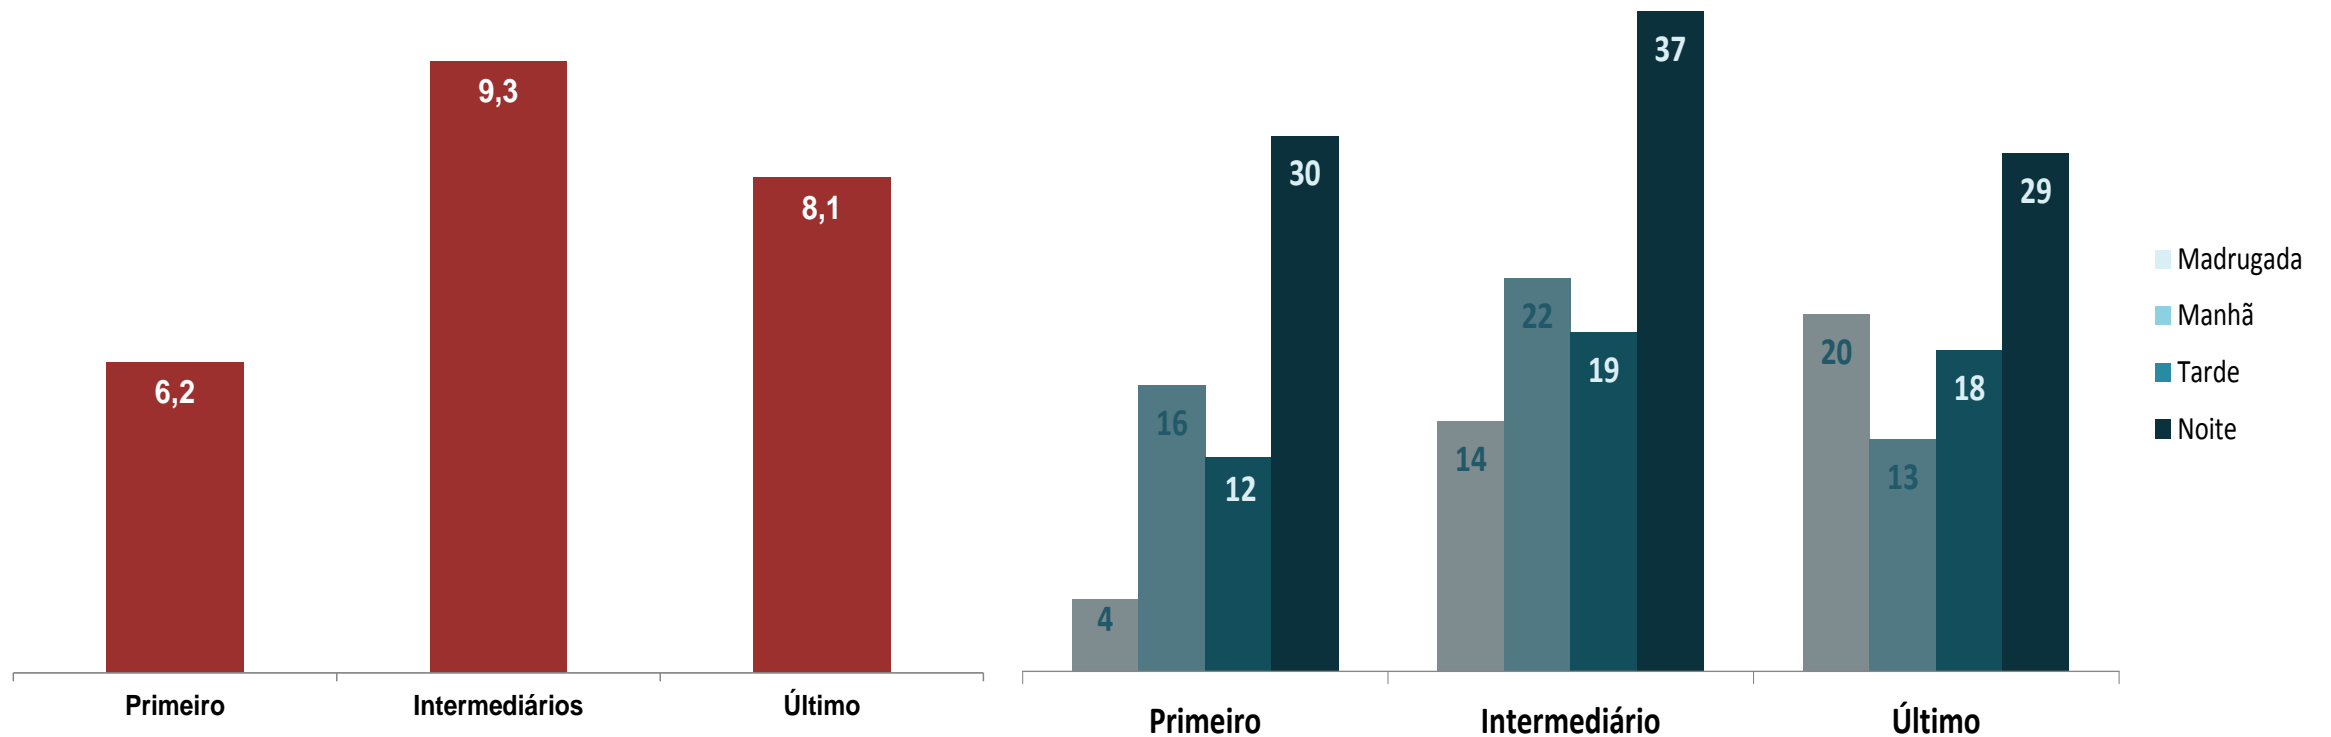

# RESUMO DAS 90 OPERAÇÕES OVS

Ocorrência	Total das 90 Operações Viagem Segura
Acidentes (Total)	<b>54.680</b>
Acidentes c/ vítimas fatais	<b>1.196</b>
Acidentes com lesões	<b>22.484</b>
Nº de vítimas fatais	<b>1.412</b>
Nº de feridos	<b>31.412</b>
	-
Abordagens/Veículos Fiscalizados	<b>5.322.497</b>
Infrações (Total)	<b>939.567</b>
Veículos recolhidos	<b>88.629</b>
CNHs recolhidas	<b>24.149</b>
	-
Testes de Etilômetro Solicitados	<b>83.183</b>
Autuados por Recusa	<b>2.925</b>
Autuados por Teste	<b>9.673</b>
Autuados por Crime	<b>5.969</b>
Testes de Etilômetro Realizados	<b>200.984</b>
Total de Autuados por Teste	<b>15.642</b>

**MÉDIA HISTÓRICA DE VÍTIMAS FATAIS POR DIA NOS FERIADOS**  
*A PARTIR DE JAN/ 2007*

Ocorre uma morte a cada 3 horas e 25 minutos, aproximadamente, nos fins de semana de Dia dos Pais.

# Total de vítimas fatais no feriado

# TOTAL DE VITIMAS FATAIS POR DIA 2007 A 2017– DIA DOS PAIS